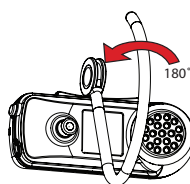

Fonctions spécifique

Volume: sur le côté de l'appareil

Volume maximum: Possibilité de fixer un volume maximum

Spécifications techniques

Type de récepteur: SST

Antenne: Intégrée

Fonctions

Applications

Réglage idéal du DE10 sur l'oreille

Tourner la boucle

101028