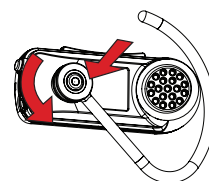

Informations techniques

Receiver DE10

Informations Générales

Taille: 59,6 x 50,7 x 19,6 mm

boucle inclus

Taille: 56,7 x 23,4 x 19,6 mm

boucle exclus

Poids: 15 g

Interface

Appariement: Touche d'appariement rapide

Indication: jeu de lumière, mise en veille automatique

Mode d'emploi: Clé USB

www.comfortaudio.com

Transmission radio

SST: SecureStream Technology - FSK, transmission numérique et sécurisée du son.

Fréquences: DG03001 (F1) 818-872 Mhz (Pack complet DG20001 F1)

Portée: 30 mètres

Chargement

Batterie: Li-Polymer rechargeable.

Autonomie: 6 heures

Charge: Protection contre le surchargement.

Temps de chargement: 2 heures pour 100%, 90% après 1 heure.

Fonctions spécifique

Volume: sur le côté de l'appareil

Volume maximum: Possibilité de fixer un volume maximum

Spécifications techniques

Type de récepteur: SST

Antenne: Intégrée

Fonctions

Applications

Tourner la boucle

101028