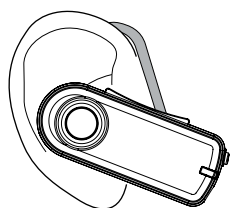

Fonctions spécifique

Volume: sur le côté de l'appareil

Volume maximum: Possibilité de fixer un volume maximum

Spécifications techniques

Type de récepteur: SST

Antenne: Intégrée

Fonctions

Applications

Réglage idéal du DE10 sur l'oreille

Tourner la boucle

101028