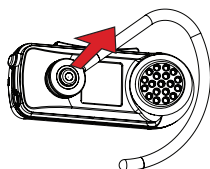

Tourner la boucle